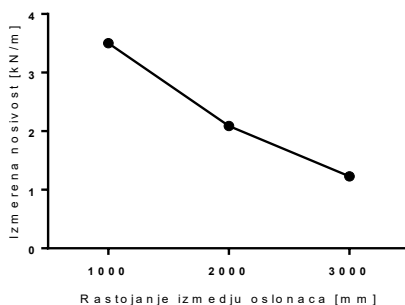

Test opterećenja

Rastojanje između oslonaca (min.)	1,0m
Rastojanje između oslonaca (maks.)	3,0m
Izmerena nosivost na kozolama na 1,0m	3,50 Kn/m
Izmerena nosivost na kozolama na 2,0m	2,09 Kn/m
Izmerena nosivost na kozolama na 3,0m	1,23 Kn/m

Tip LNK 200/60