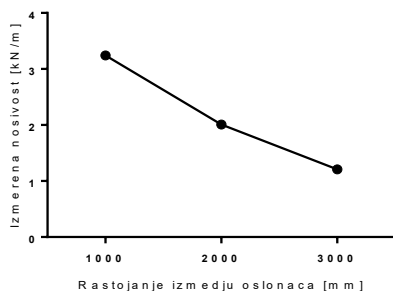

Test opterećenja

Rastojanje izmedju oslonaca (min.)	1,0m
Rastojanje izmedju oslonaca (maks.)	3,0m
Izmerena nosivost na kozolama na 1,0m	3,24 kN/m
Izmerena nosivost na kozolama na 2,0m	2,01 kN/m
Izmerena nosivost na kozolama na 3,0m	1,21 kN/m

Tip LNK 400/60