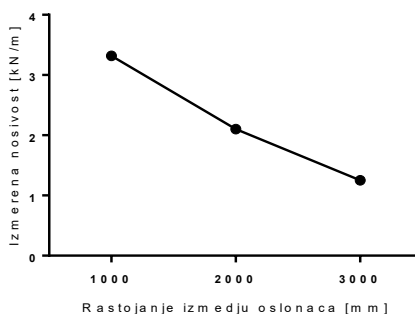

Test opterećenja

Rastojanje izmedju oslonaca (min.)	1,0m
Rastojanje izmedju oslonaca (maks.)	3,0m
Izmerena nosivost na kozolama na 1,0m	3,32 kN/m
Izmerena nosivost na kozolama na 2,0m	2,10 kN/m
Izmerena nosivost na kozolama na 3,0m	1,25 kN/m

Tip LNK 300/60