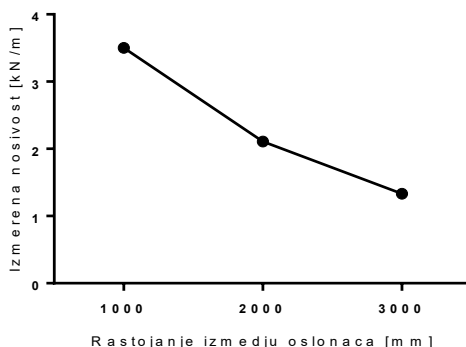

Tip LNK 100/60