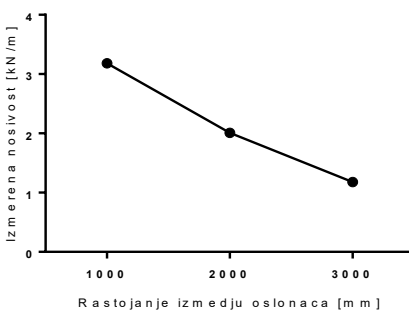

Test opterećenja

Rastojanje izmedju oslonaca (min.)	1,0m
Rastojanje izmedju oslonaca (maks.)	3,0m
Izmerena nosivost na kozolama na 1,0m	3,18 kN/m
Izmerena nosivost na kozolama na 2,0m	2,01 kN/m
Izmerena nosivost na kozolama na 3,0m	1,18 kN/m

Tip LNK 500/60